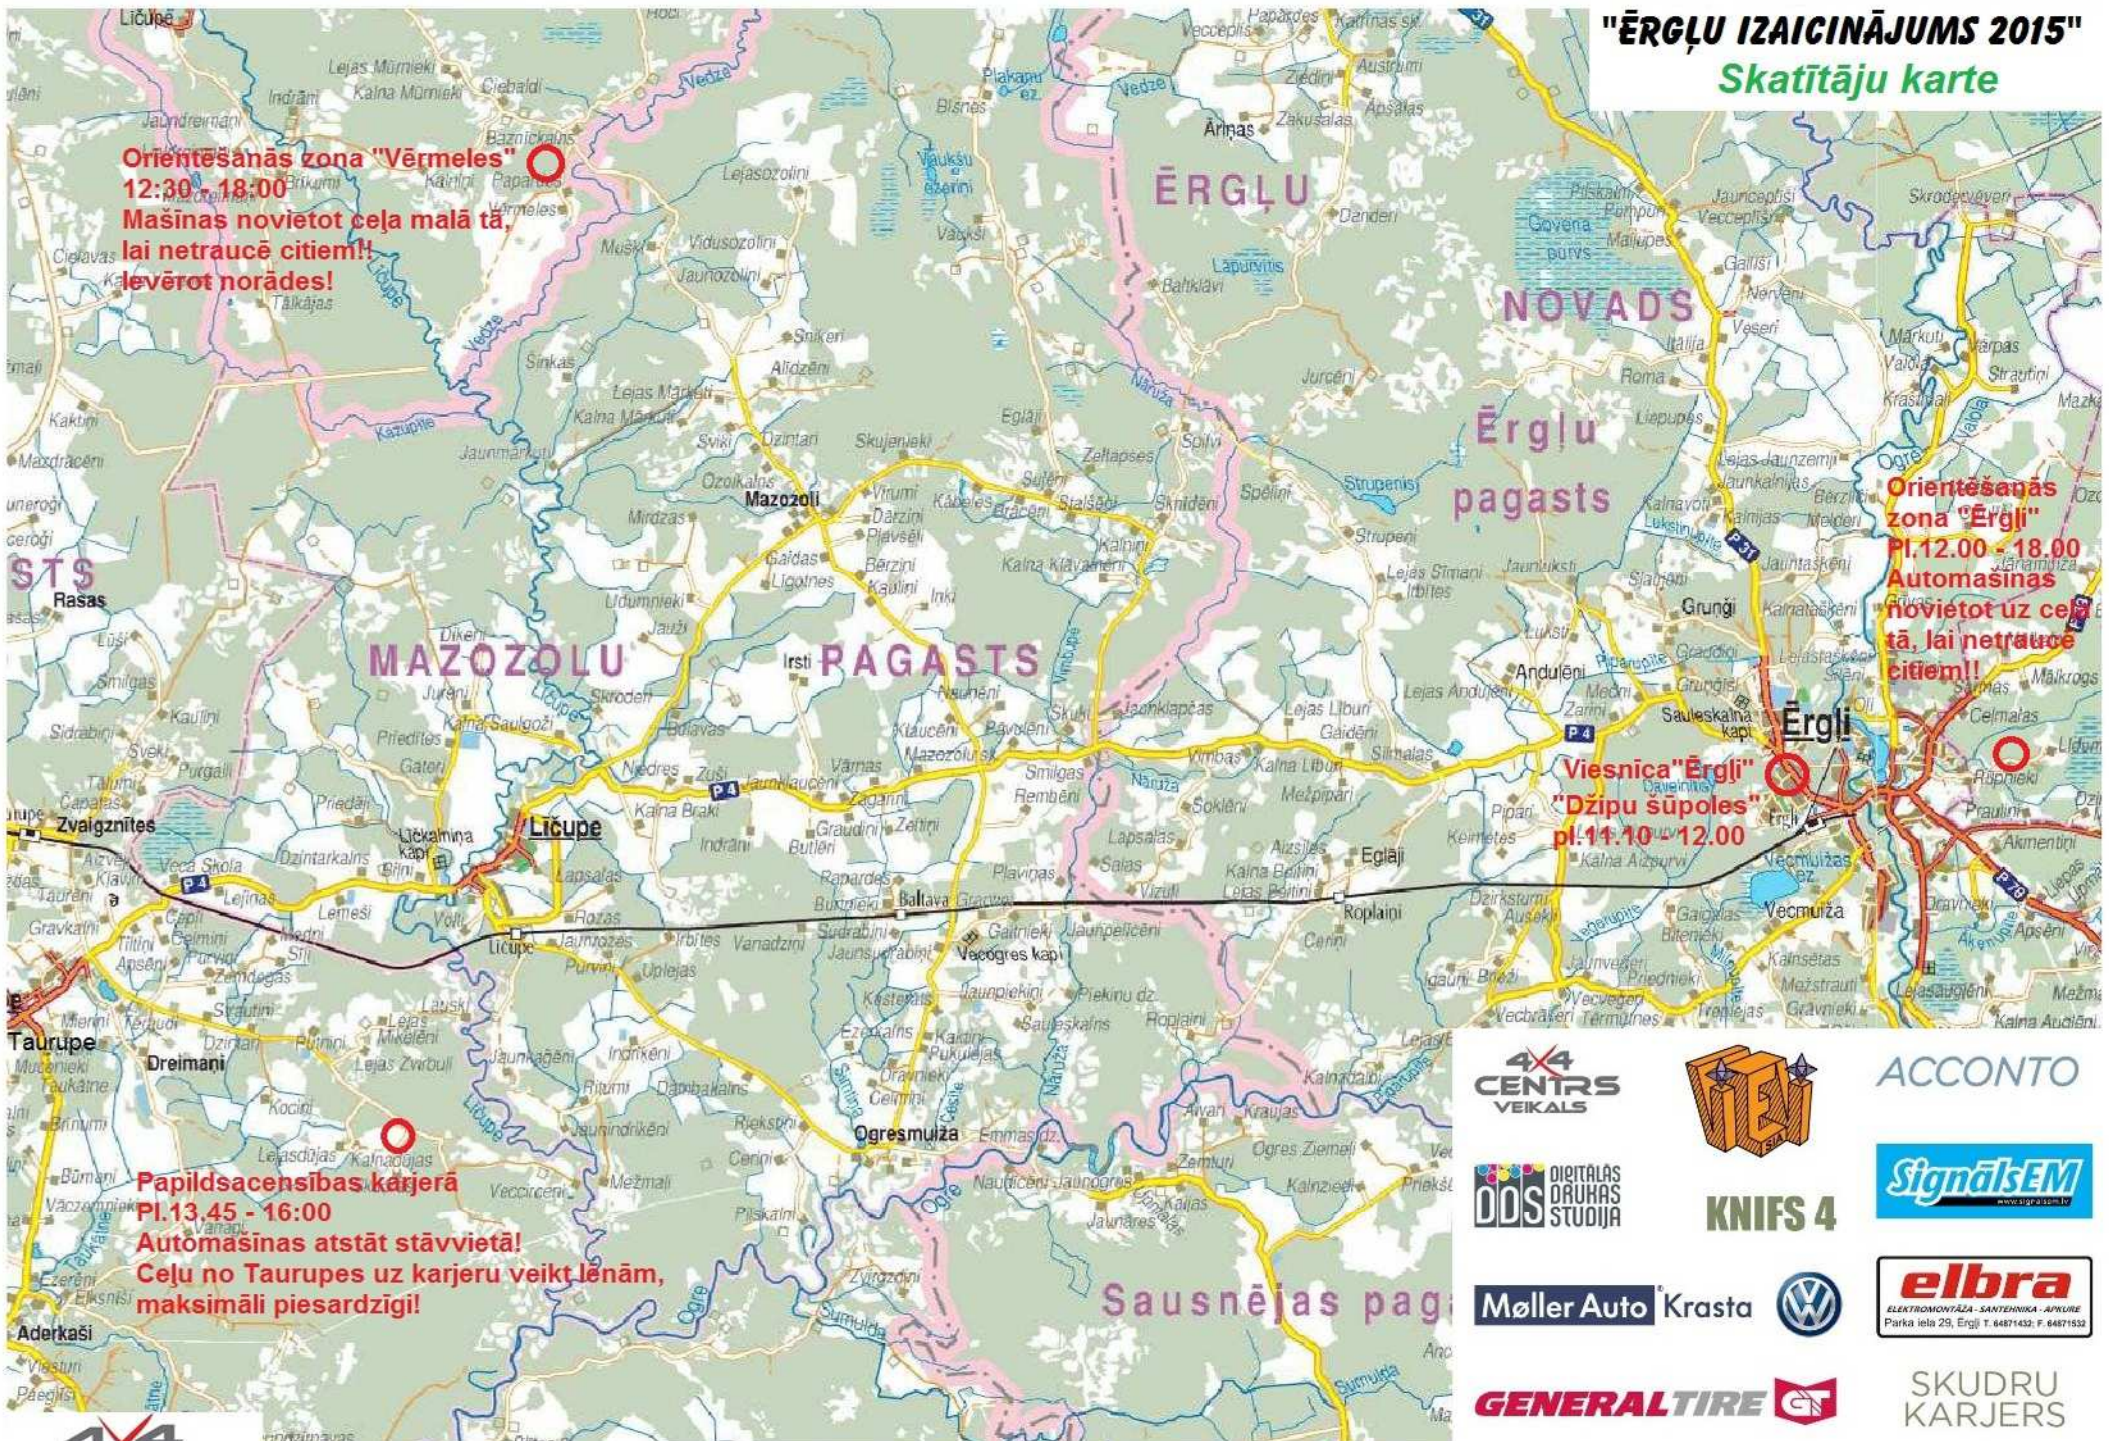

"ĒRĢĻU IZAICINĀJUMS 2015"
Skatītāju karte

Orientēšanās zona "Vērmeles"
12:30 - 18:00
Mašīnas novietot ceļa malā tā,
lai netraucē citiem!!
Ievērot norādes!

Orientēšanās zona "Ērgļi"
Pl. 12.00 - 18.00
Automāšinas
novietot uz ceļi
tā, lai netraucē
citiem!!

Viesnīca "Ērgļi"
"Dzīpu sūpoles"
pl. 11.10 - 12.00

Papildsacensības karjerā
Pl. 13.45 - 16:00
Automāšinas atstāt stāvvietā!
Ceļu no Taurupes uz karjeru veikt lēnām,
maksimāli piesardzīgi!

4x4 Centrs aicina: esiet uzmanīgi, brauciet piesardzīgi, netuvojieties nospriegotām vinčs trosēm, neatstājiet aiz sevis atkritumus!!